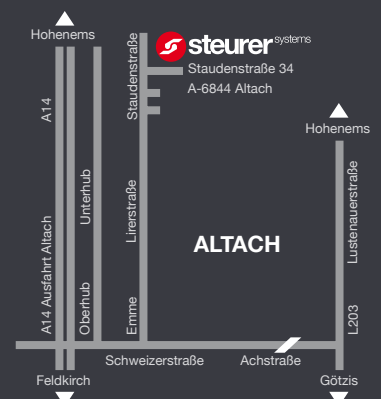

Produktänderungen vorbehalten.