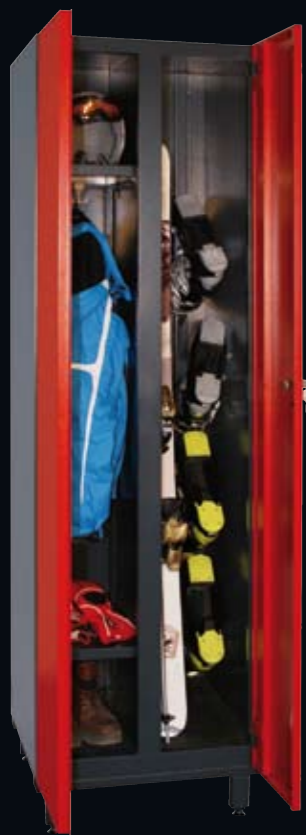

skischränke

skischränk typ E2

Kombischränk für 2 Personen

Als Kombischränk bietet der Skischränktyp E2 für die erweiterte Skiausrüstung Platz. Zusätzlich zum klassischen Skischränk wird dieser Typ mit einem Garderobenfach ausgerüstet, so findet der Kunde auch bequem Platz für Helm, Handschuhe, Protektoren etc. Durch die verstellbaren Tablare im Garderobenbereich sowie der integrierten Kleiderstange können rasch und unkompliziert kundenspezifische Varianten erstellt werden.

Abmessungen:

Breite: 60 cm
Höhe: 215 cm mit Unterkonstruktion
Tiefe: 56 cm

skischränk typ E5

Kombischränk für 5 Personen

Als Kombischränk bietet der Skischränktyp E5 für die erweiterte Skiausrüstung für bis zu 5 Personen Platz, somit ist dieser Typ der ideale Kombischränk für die gesamte Familie. Durch die einfach verstellbaren Tablare im Garderobenbereich sowie der integrierten Kleiderstange kann auf die individuellen Bedürfnisse der Familie eingegangen werden.

Abmessungen:

Breite: 90 cm
Höhe: 215 cm mit Unterkonstruktion
Tiefe: 56 cm

skischränk typ S2/S2h

Die Premium-Lösung für 2 Personen

Auf einer Gesamtbreite von 30 cm finden bequem 2 Paar Skier + Stöcke und Skischuhe Platz. Die spezielle Helm- und Kleiderhalterung ist über den Schuhen angebracht und bietet bequem Platz für Kleidungsstücke und 2 Helme. Der Skischränktyp S2h ist zusätzlich mit einer Hand- schuh Trocknung für 2 Personen ausgestattet.

Abmessungen:

Breite: 30 cm
Höhe: 215 cm mit Unterkonstruktion
Tiefe: 56 cm

skischränk typ S4/S4h

Die Premium-Lösung für 4 Personen

Auf einer Gesamtbreite von 60 cm finden bequem 4 Paar Skier + Stöcke und Skischuhe Platz. Das separate Helmtablar ist über den Schuhen angebracht, welches durch die leichte Neigung nach vorne für einen optimalen Wasserablauf sorgt. Der Skischränktyp S4h ist zusätzlich mit einer Hand- schuh Trocknung für 4 Personen ausgestattet.

Abmessungen:

Breite: 60 cm
Höhe: 215 cm mit Unterkonstruktion
Tiefe: 56 cm